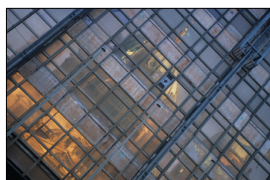

5. „Demontage“

Berliner Dom in Berlin-Mitte, gespiegelt im maroden Palast der Republik (ehemaliges DDR-Parlament)

Aufnahmedatum: 13.03.2002

Lamda C-Print auf Alu-Dibond, Schutzfolie matt

40 x 60 cm

Aufhängung: Alu U-Profil.

Preis: 350 Euro