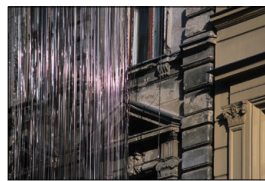

7. „Fassadengalerie“

Silberfäden an einem unsanierten Haus in der August-Strasse in Berlin-Mitte, Kunst-Performance.

Aufnahmedatum: 01.01.2005

Lamda C-Print auf Alu-Dibond, Schutzfolie matt

40 x 60 cm

Aufhängung: Alu U-Profil.

Preis: 350 Euro