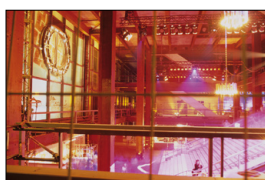

11. „Volkspalast“

Beleuchteter Palast der Republik an der Langen Nacht der Museen in Berlin-Mitte. Kunst-Projekt „Volkspalast“.

Aufnahmedatum: 31.08.2004

Lamda C-Print auf Alu-Dibond, Schutzfolie matt

40 x 60 cm

Aufhängung: Alu U-Profil.

Preis: 350 Euro